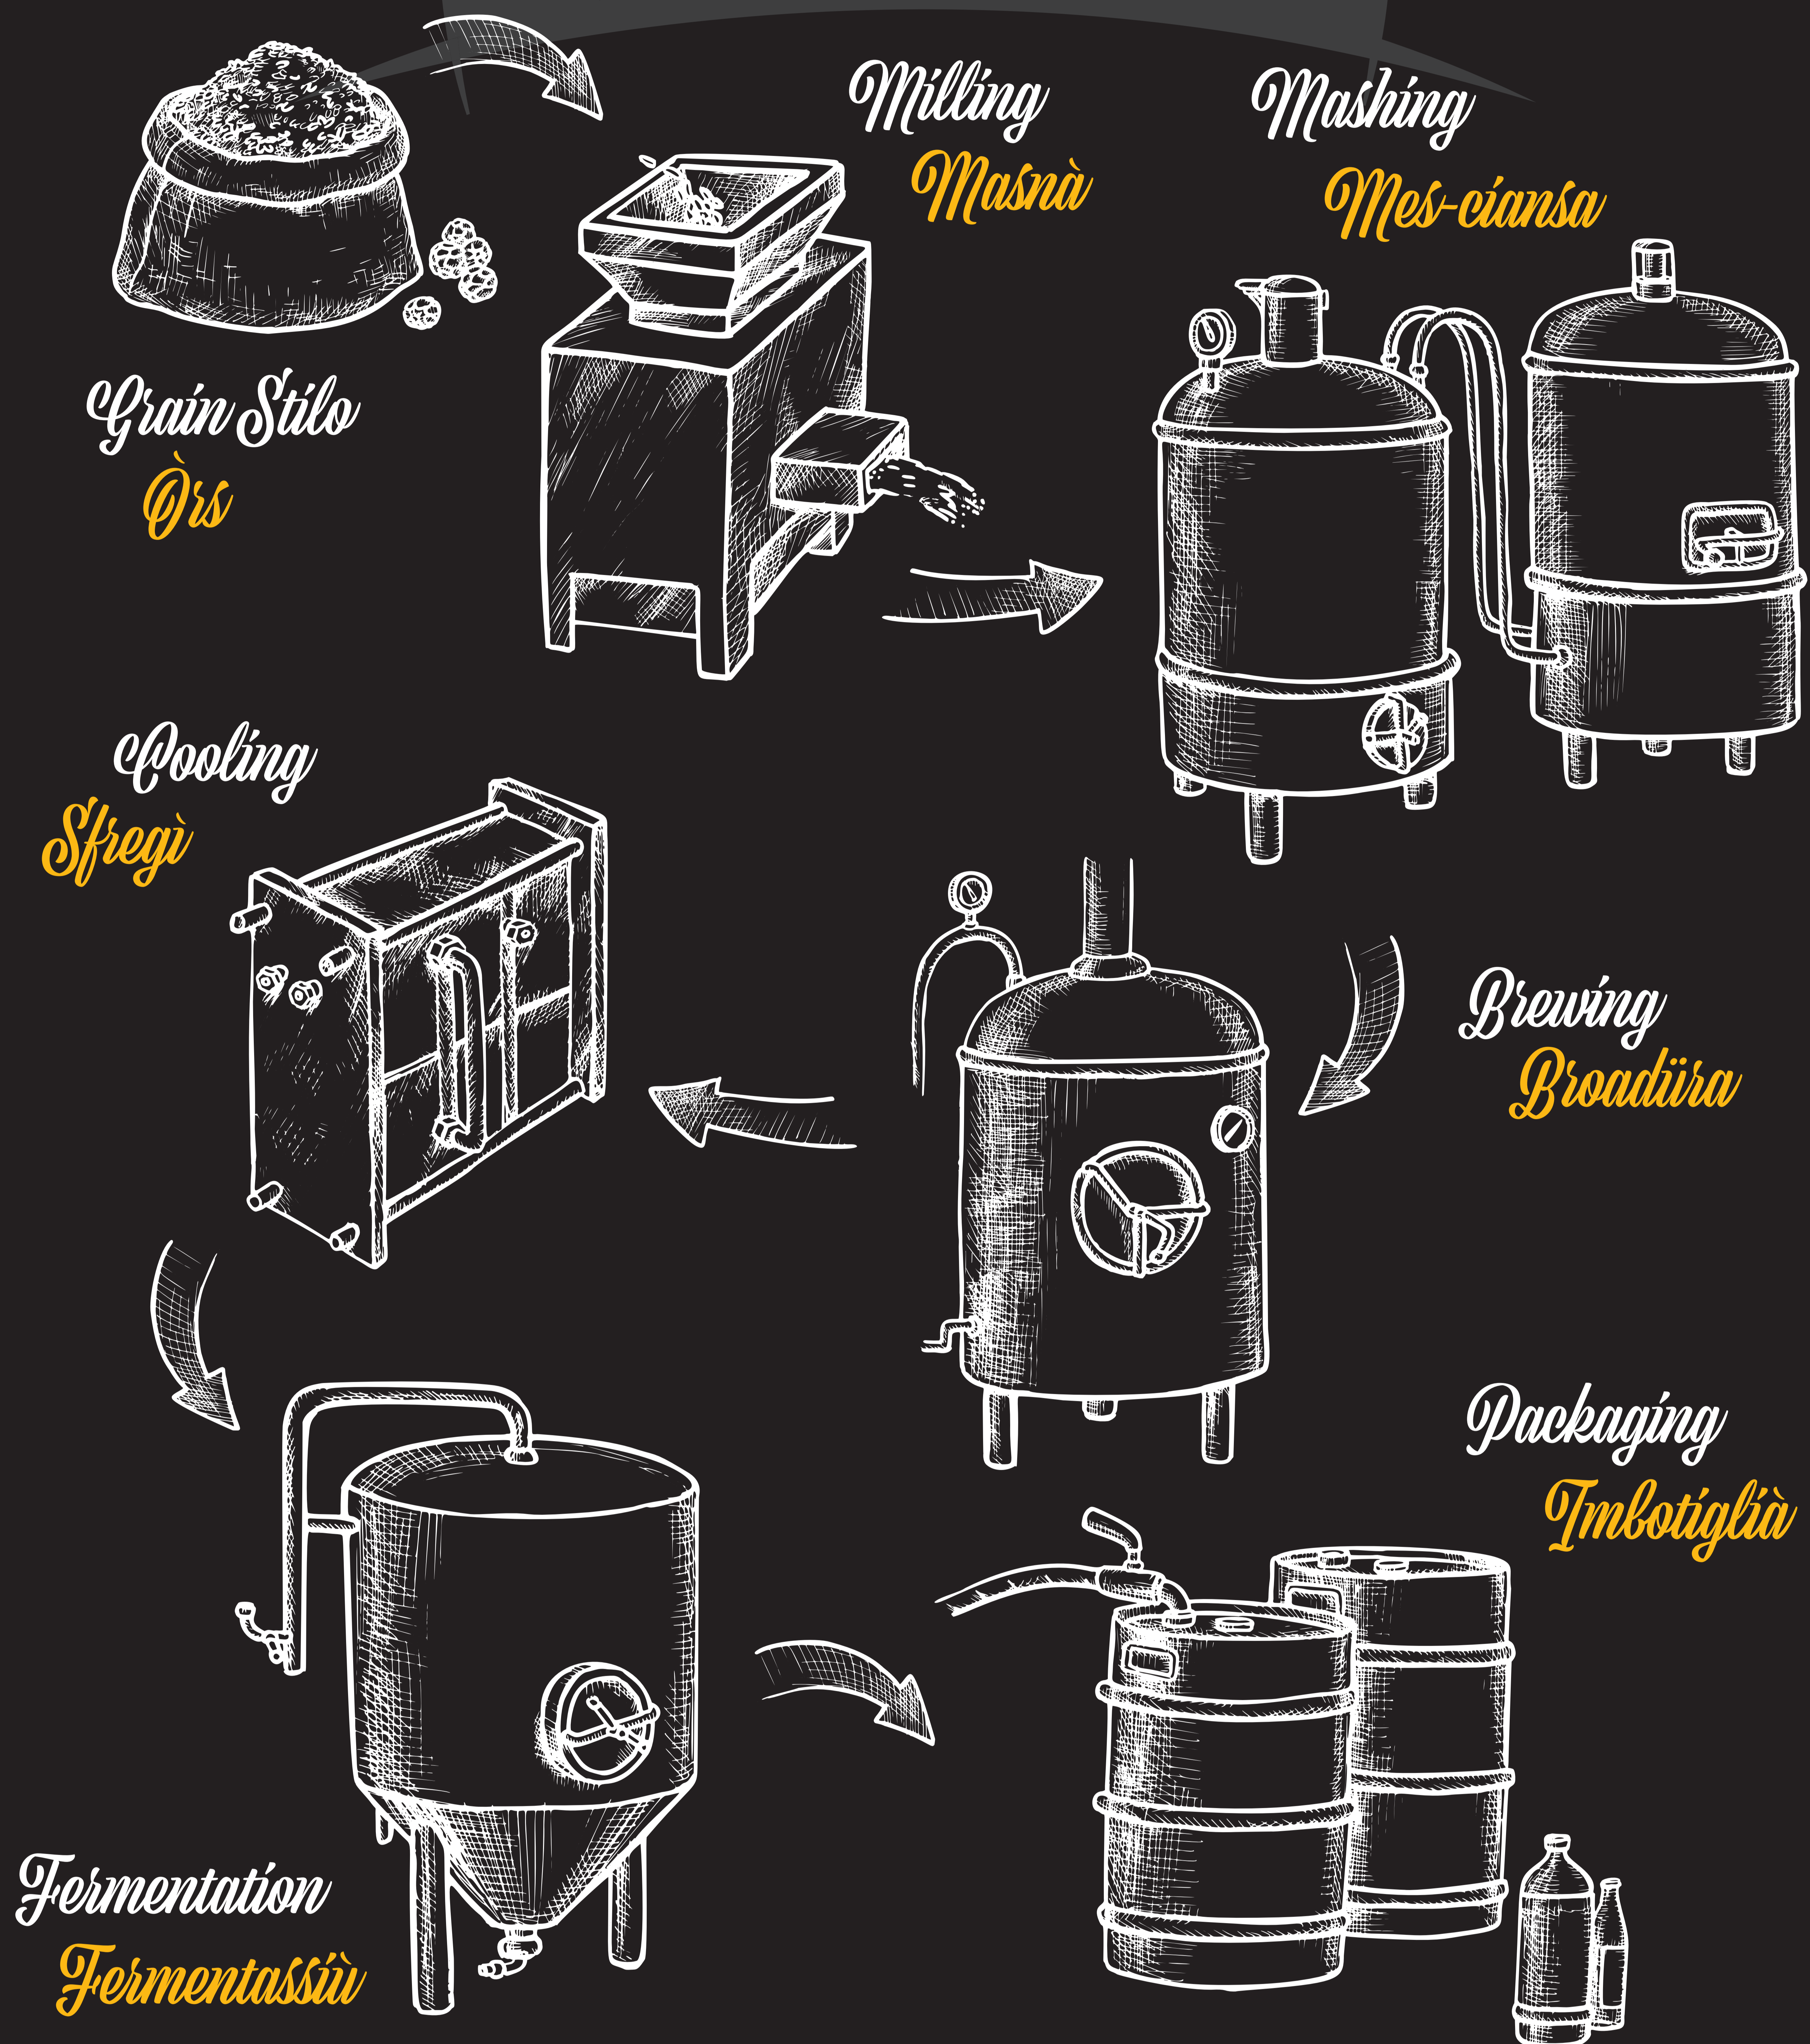

XII EDIZIONE

BeerGhèm

31 Maggio
1 e 2 Giugno

www.birrificioviapriula.it/beerghem

beerghem

EVENTO SPONSORIZZATO DA:

VDGLASS
DESIGN & TECHNOLOGY

OLDRATI
apria

ITALIAN OPTIC

CON IL PATROCINIO DI

Comune di
San Pellegrino Terme